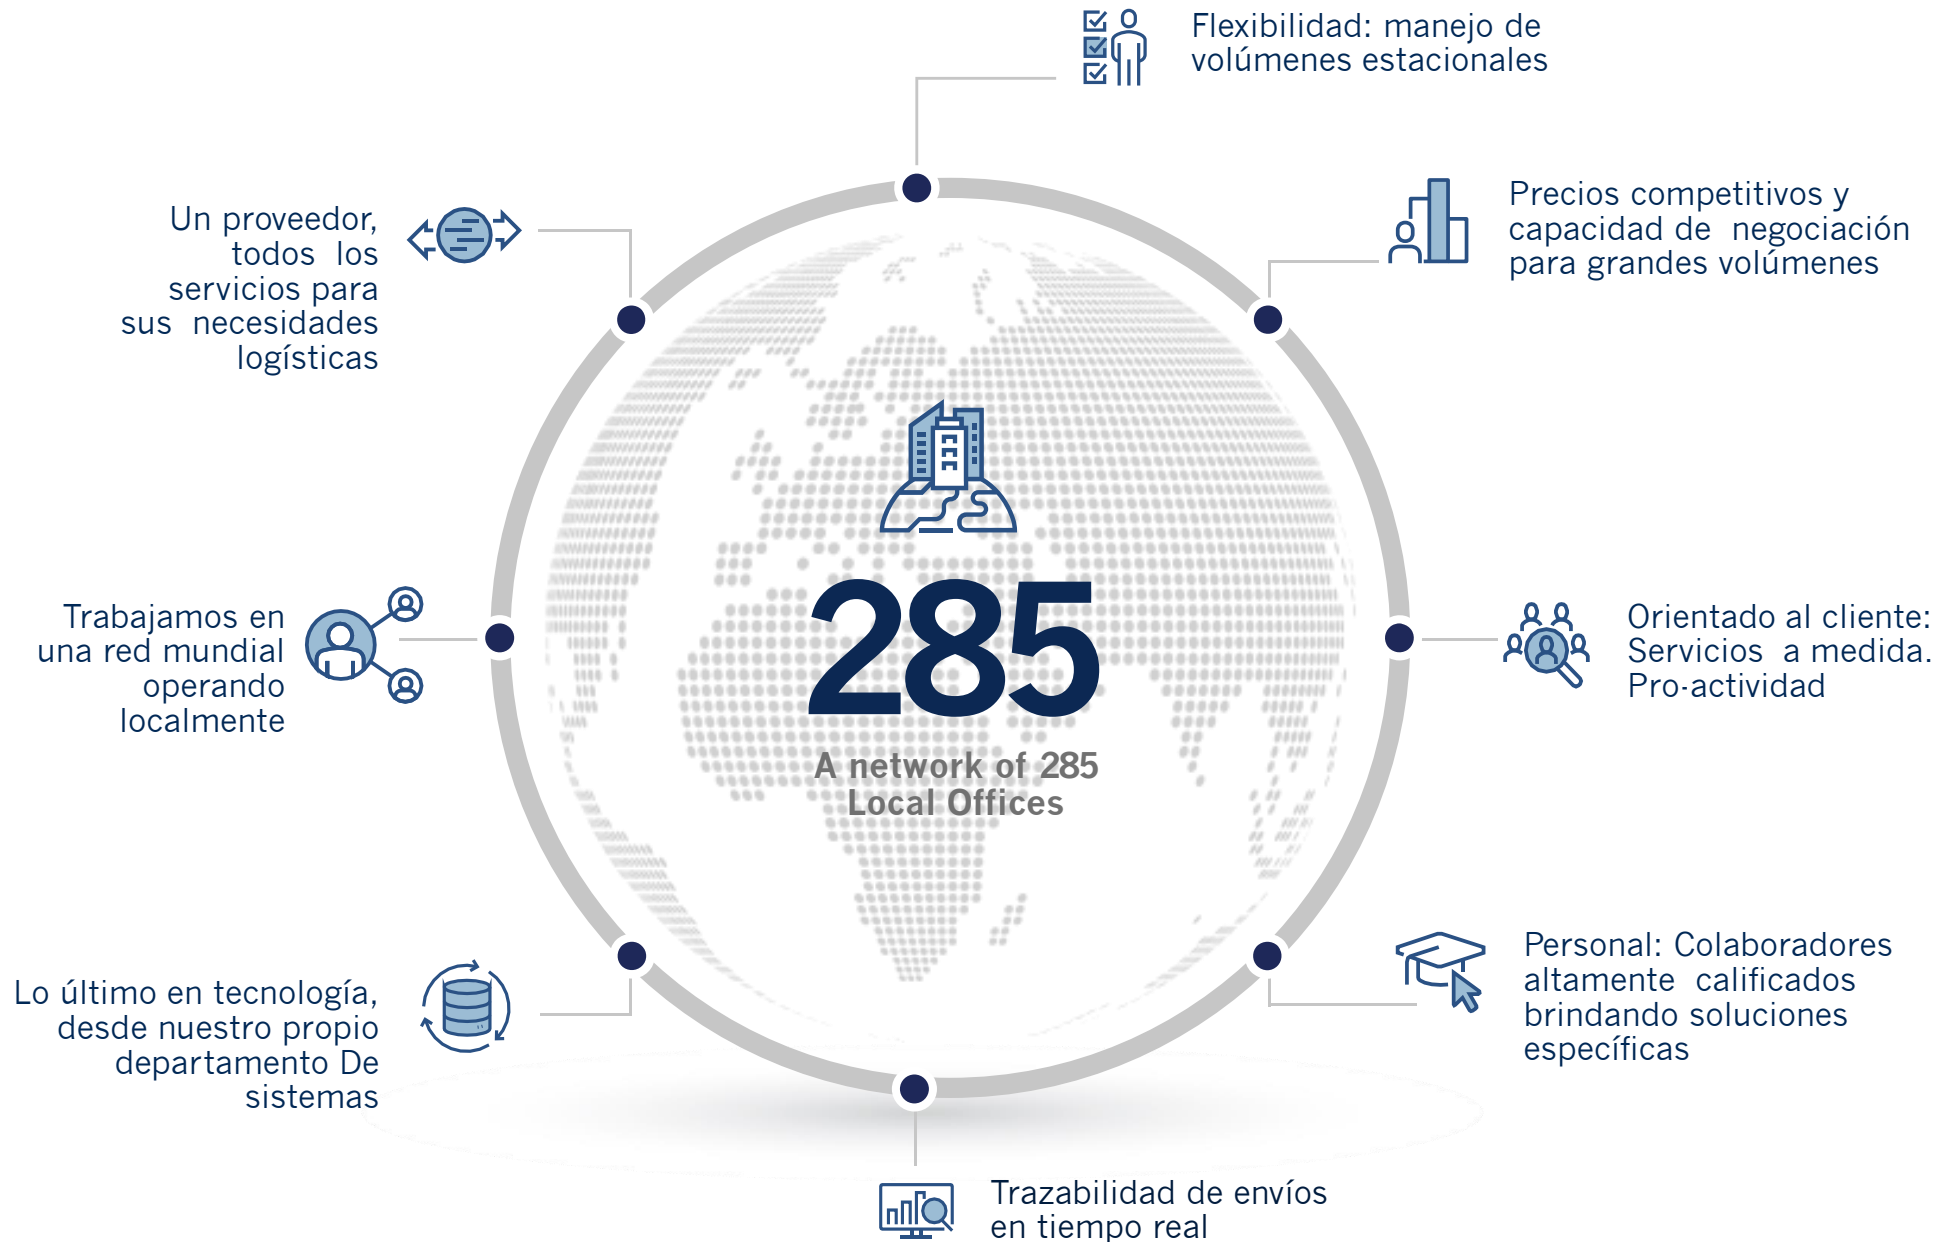

SAVINO DEL BENE®
Global Logistics and Forwarding Company

NÚMEROS EN LOS ÚLTIMOS 10 AÑOS

Empleados en todo el mundo

Empleados

Resultados de Operaciones Aéreas

KG

Rendimiento de facturación

Turnover (Euro - Millions)

Resultados de Operaciones Marítimas

TEU

SAVINO DEL BENE®

Global Logistics and Forwarding Company

SAVINO DEL BENE ¿POR QUÉ?

GENTE / PROCEDIMIENTOS / TECNOLOGIA

SAVINO DEL BENE®

Global Logistics and Forwarding Company