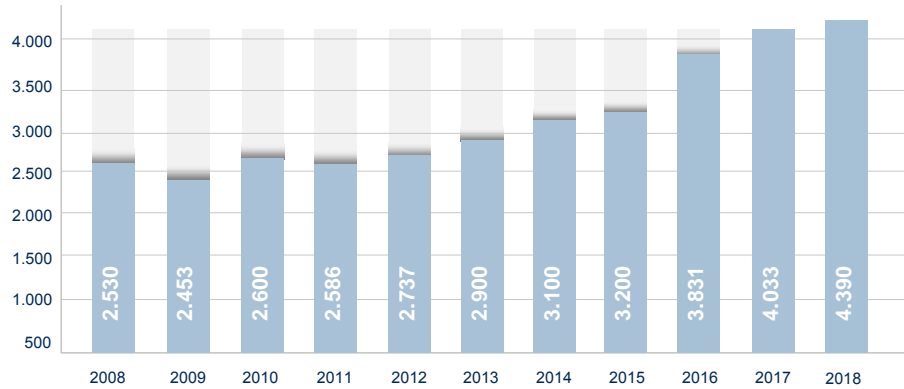

SAVINO DEL BENE®

Global Logistics and Forwarding Company

SAVINO DEL BENE | WORLDWIDE

FLORENCE, ITALY
GLOBAL HEADQUARTERS

285 GLOBAL GROUP OFFICES

172 SAVINO DEL BENE

113 SISTER COMPANIES

38 LOCAL WAREHOUSES

SAVINO DEL BENE®
Global Logistics and Forwarding Company

NÚMEROS EN LOS ÚLTIMOS 10 AÑOS

Empleados en todo el mundo

Empleados

Resultados de Operaciones Aéreas

KG

Rendimiento de facturación

Turnover (Euro - Millions)