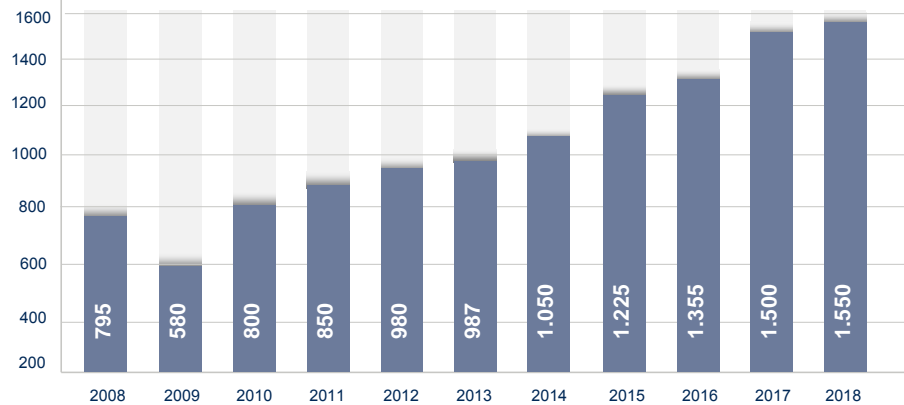

SAVINO DEL BENE®
Global Logistics and Forwarding Company

NÚMEROS EN LOS ÚLTIMOS 10 AÑOS

Empleados en todo el mundo

Empleados

Resultados de Operaciones Aéreas

KG

Rendimiento de facturación

Turnover (Euro - Millions)