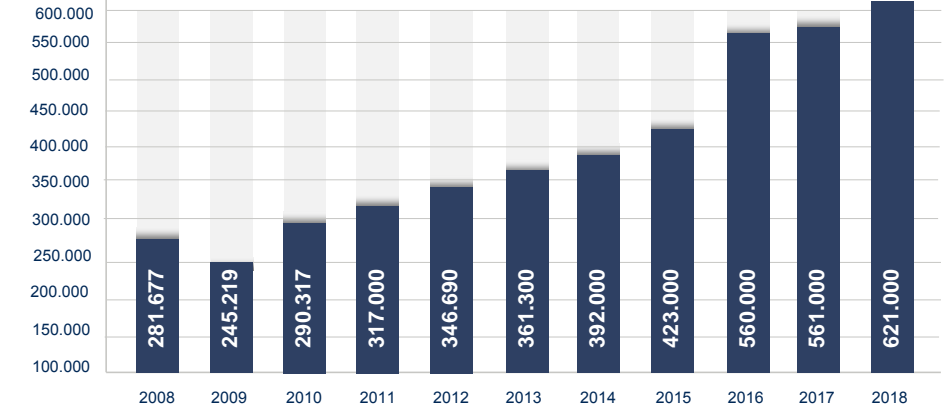

NÚMEROS EN LOS ÚLTIMOS 10 AÑOS

Empleados

KG

Turnover (Euro - Millions)

TEU

SAVINO DEL BENE®

Global Logistics and Forwarding Company