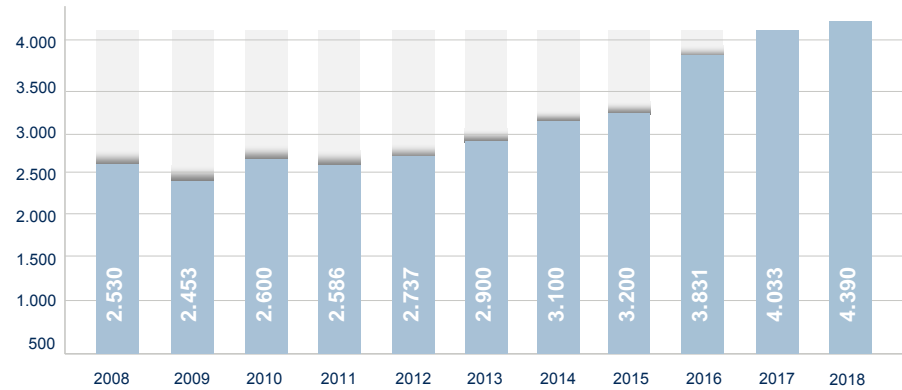

SAVINO DEL BENE®

Global Logistics and Forwarding Company

SAVINO DEL BENE | WORLDWIDE

FIRENZE, ITALIA
GLOBAL HEADQUARTERS

285 UFFICI
GRUPPO GLOBALE

172 SAVINO
DEL BENE

113 UFFICI
CONSOCIATI

38 MAGAZZINI
LOCALI

COMPANY FIGURES OVER THE LAST 10 YEARS

Impiegati nel Mondo

Employees

Traffici ViaAerea

KG

Fatturato

Turnover (Euro - Millions)

Traffici Via Mare