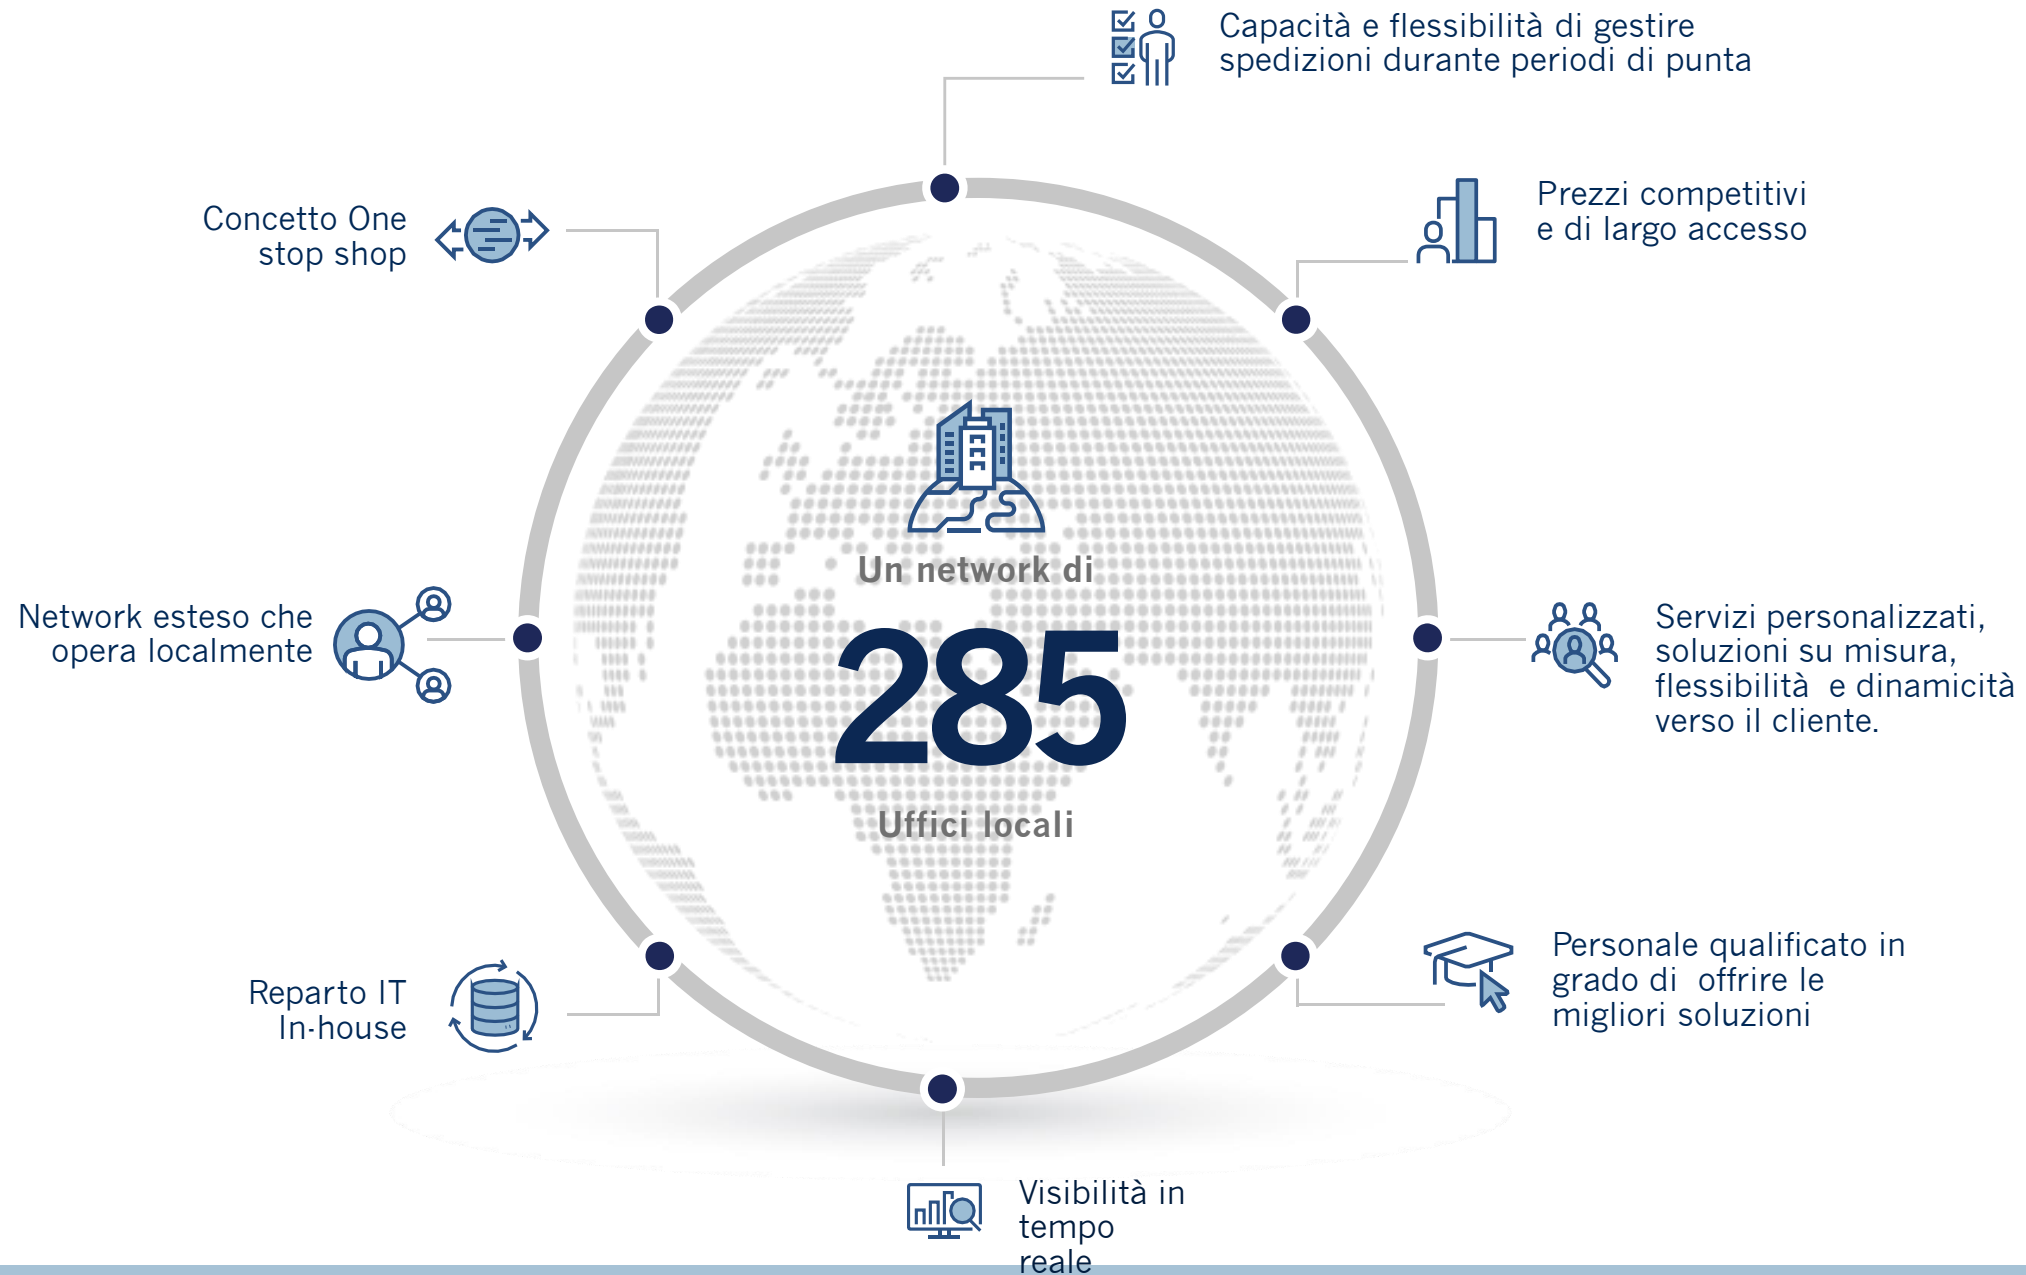

PERCHE' SAVINO DEL BENE?

PERSONE / PROCESSI / TECNOLOGIA