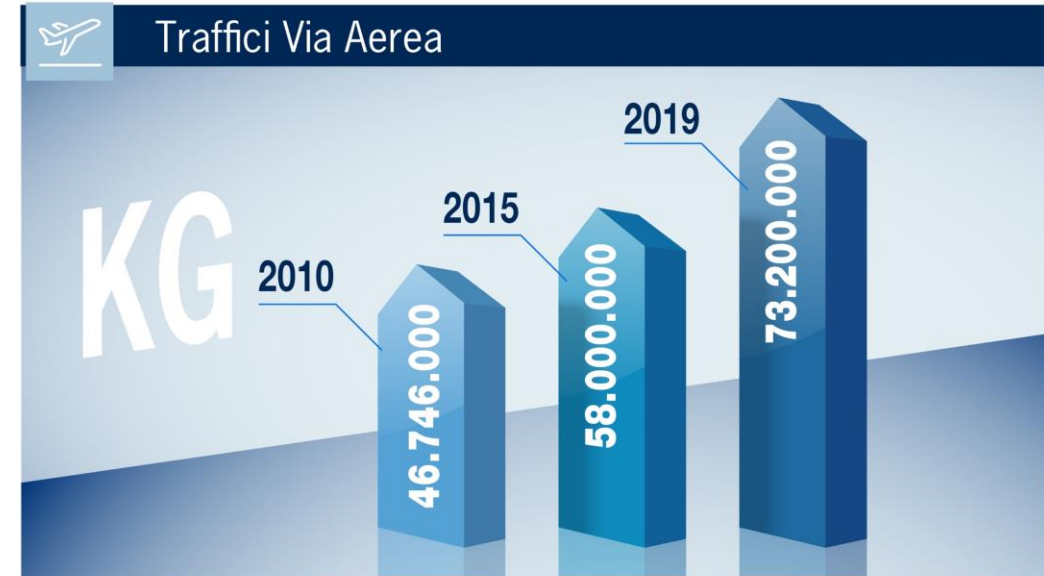

▲ = Regional Head Office
★ = Worldwide Headquarters

 FIRENZE, ITALIA
GLOBAL HEADQUARTERS

 282 UFFICI
GRUPPO GLOBALE

 174 SAVINO
DEL BENE

 108 UFFICI
CONSOCIATI

 38 MAGAZZINI
LOCALI

120
Anniversary
YOUR PARTNER SINCE 1899

COMPANY FIGURES

120
Anniversary

YOUR PARTNER SINCE 1899

SAVINO DEL BENE

Global Logistics and Forwarding Company

PERCHÉ SAVINO DEL BENE?

PERSONE / PROCESSI / TECNOLOGIA / SOSTENIBILITÀ

120
Anniversary