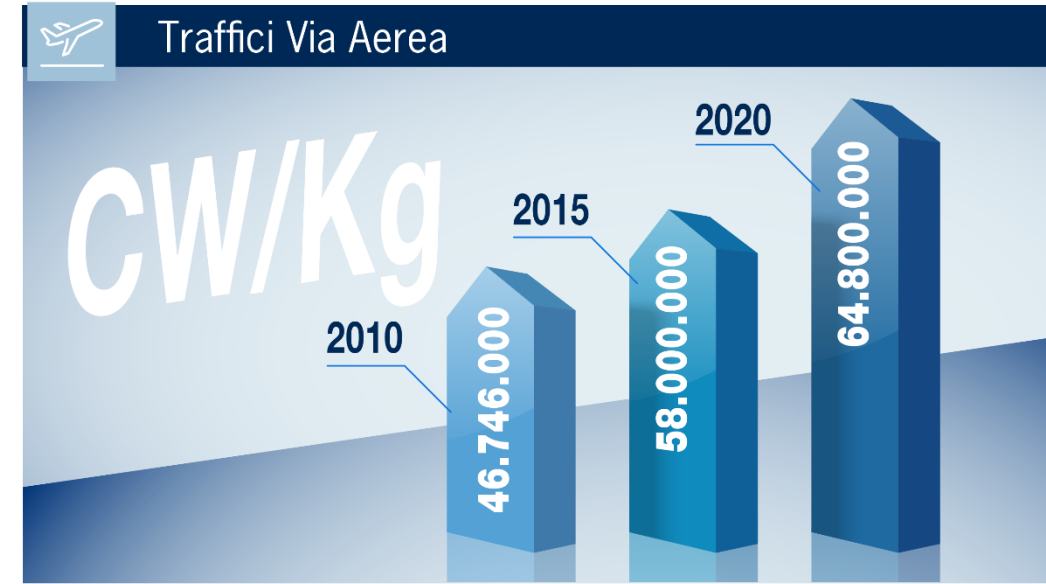

COMPANY FIGURES