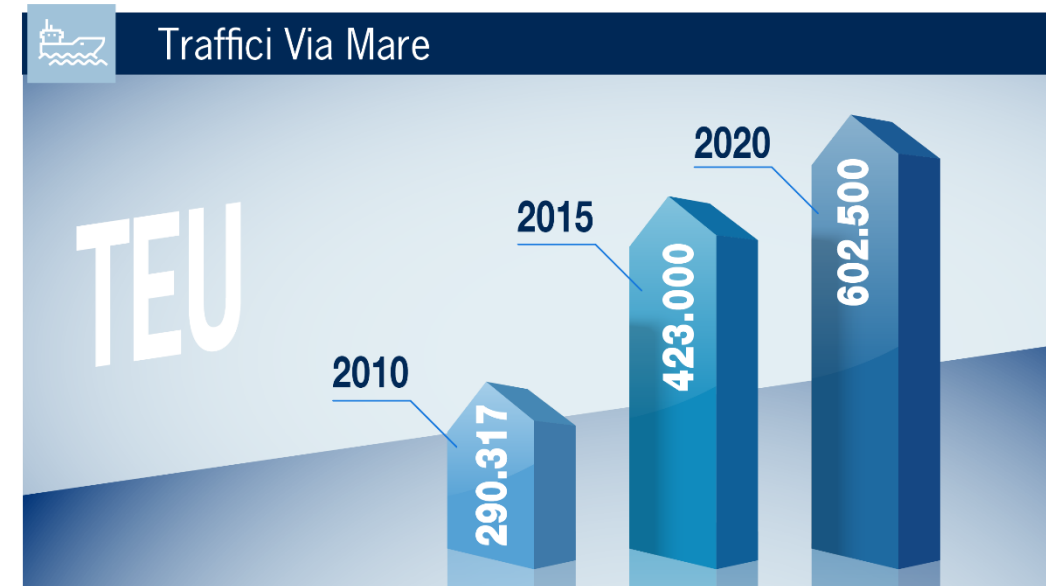

COMPANY FIGURES