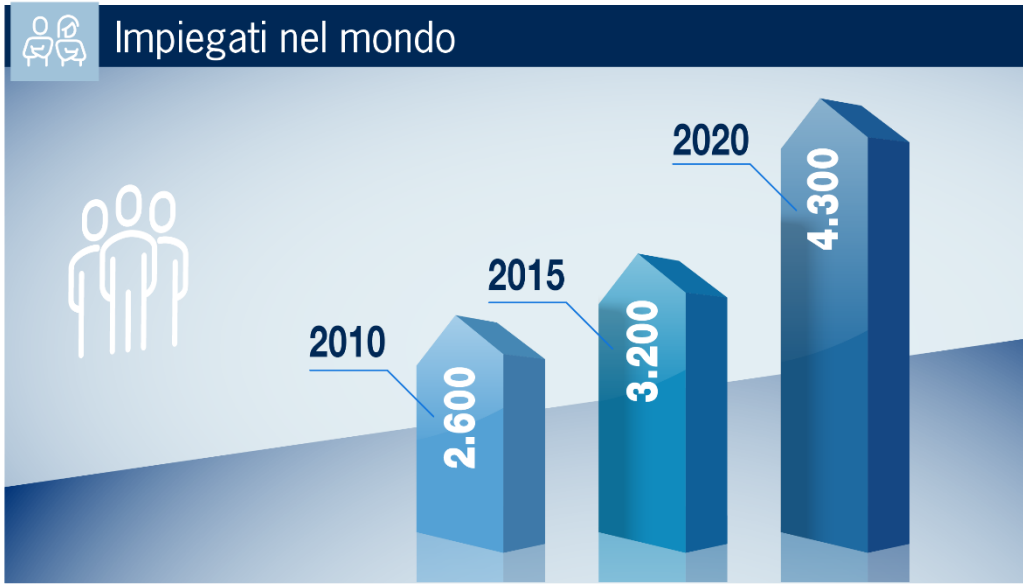

COMPANY FIGURES